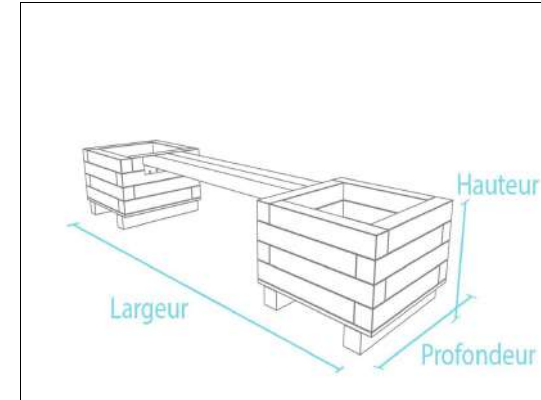

BAIN DE SOLEIL

PRADO

FAinix
Votre solution durable

BANC CANETTI Longueur 150 cm

Couleur	Dimension l x P x H	Poids	Réf
marron	150 x 35 x 45 cm	40 kg	BTO10150

BANC CANETTI Longueur 200 cm

marron	200 x 35 x 45 cm	49 kg	BAC10200
Gris - vert	200 x 35 x 45 cm	49 kg	BGB10200
Gris - bleu	200 x 35 x 45 cm	49 kg	BLB10200
Gris - rouge	200 x 35 x 45 cm	49 kg	BRD10200

Banc canetti

- . 4 couleurs
- . 3 lames
- . Assise 45 cm
- . Lames 200/150 x 10 x 4,7 cm

BANC Iona élément de base Longueur 290 cm

Couleur	Dimension l x P x H	Poids	Réf
marron	190 x 70 x 47 cm	235 kg	BMA10150