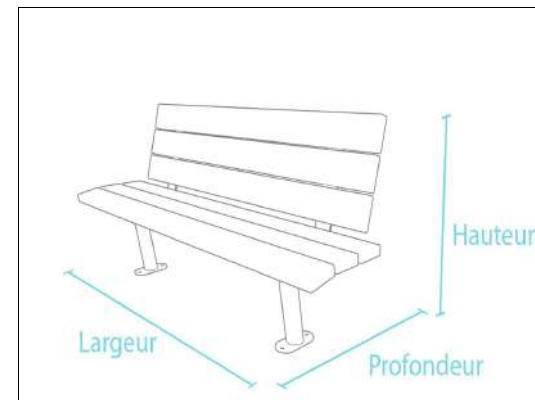

BANC SAPO AVEC DOSSIER Longueur 200 cm

Couleur	Dimension l x P x H	Poids	Réf
marron	200 x 61 x 90 cm	90 kg	BOB 14200

BANC SAPO SANS DOSSIER Longueur 200 cm

Couleur	Dimension l x P x H	Poids	Réf
marron	200 x 45 x 45 cm	52 kg	BOA 14200

Banc saपो

Avec dossier

- . 3 lames de banc 200 x 14 x 4 cm
- . 3 lames de banc 180 x 14 x 4 cm
- . Assise 45 cm
- . Pieds en acier zingué à cheviller

Sans dossier

- . 3 lames de banc 200 x 14 x 4 cm
- . Assise 45 cm
- . Pieds en acier zingué à cheviller