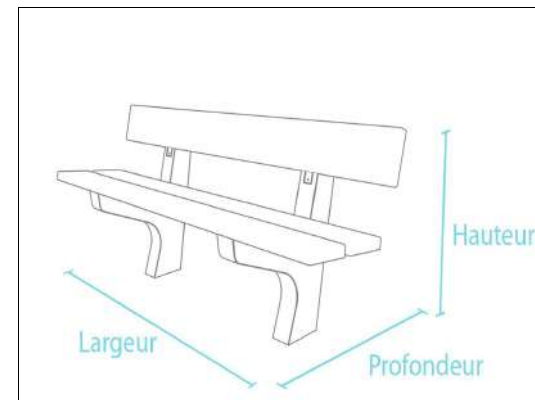

Banc mira

- . 1 planche d'assise 200 x 40 x 7,5/6,5cm
- . Assise 47 cm

BANC BAVARIA Longueur 200 cm

Couleur	Dimension l x P x H	Poids	Réf
marron	200 x 60 x 80 cm	133 kg	BSL 40200

Banc bavaria

- . 1 planche d'assise 200 x 40 x 7,5/6,5cm
- . 1 lame de dossier 200 x 40 x 7,5/6,5 cm
- . assise 47 cm

BANC FORESTIER TAUNUS AVEC DOSSIER Longueur 200 cm

Couleur	Dimension l x P x H	Poids	Réf
marron	200 x80 x 96 cm	140 kg	BUL 12200

BANC FORESTIER TAUNUS SANS DOSSIER Longueur 200 cm

Couleur	Dimension l x P x H	Poids	Réf
marron	200 x 41 x 45 cm	95 kg	BUO 12200

Banc forestier taunus

- Avec dossier**
- . 5 lames 200 x 12 x 4,7 cm
 - . Assise 45 cm
 - . à sceller

- Sans dossier**
- . 3 lames de banc 200 x 12 x 4,7 cm
 - . Assise 45 cm
 - . à sceller

BANC HIGHLANDS Longueur 200 cm