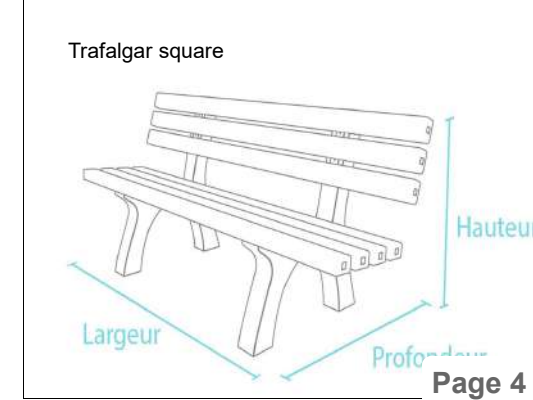

BANC PICCADILLY Longueur 200 cm

marron	200 x 65 x 80 cm	85 kg	BBA 12200
Gris- marron	200 x 65 x 80 cm	85 kg	BEA 05200
Gris- vert	200 x 65 x 80 cm	85 kg	BEB 05200
Gris - bleu	200 x 65 x 80 cm	85 kg	BEC 05200
Gris - noir	200 x 65 x 80 cm	85 kg	BED 05200
Gris- rouge	200 x 65 x 80 cm	85 kg	BEE 05200
Noir - marron	200 x 65 x 80 cm	85 kg	BEF 05200