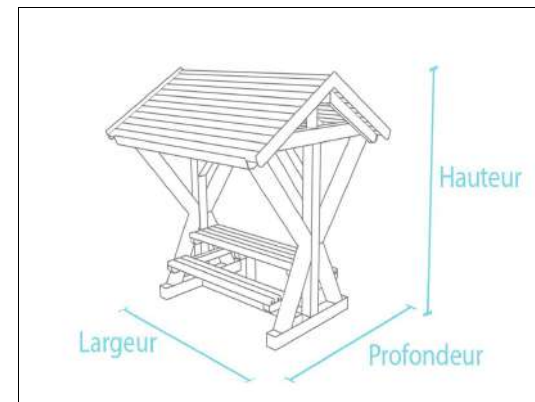

BANC GRAND CANYON Longueur 230 cm

Couleur	Dimension l x P x H	Poids	Réf
marron	230 x 210 x 280 cm	900 kg	BSL 10200

Banc grand canyon

- . 11 lames de banc 200 x 10 x 4,7 cm
- . Assise 45 cm
- . Hauteur table à 75 cm
- . Surface table 60 x 200 cm