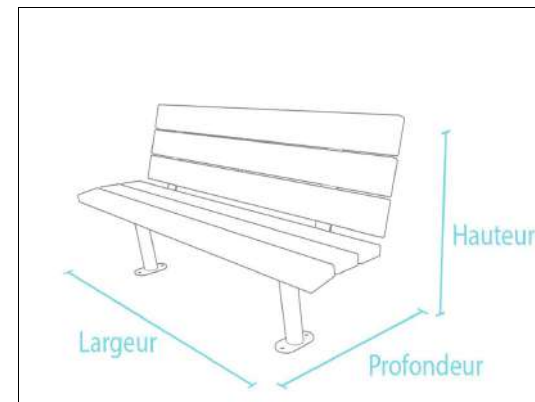

BANC SAPO PERSONNES AGEES Longueur 200 cm

Couleur	Dimension l x P x H	Poids	Réf
marron	230 x 61 x 97 cm	90 kg	BSL 14200

Banc saपो personnes âgées

- . 6 lames de banc 200 x 14 x 4 cm
- . Assise 52 cm
- . Pieds en acier zingué à cheviller
- . Inscription « pour personnes âgées »
  En option avec une autre inscription