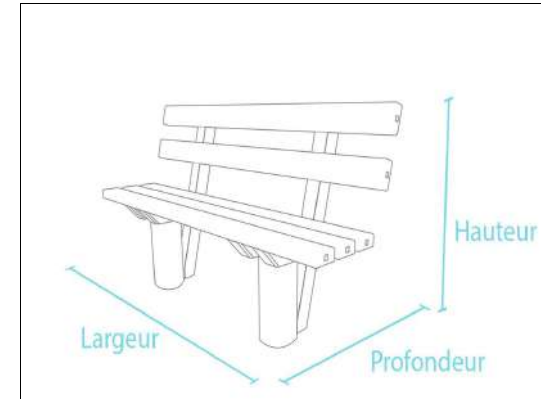

Banc eiffel

- . Sans dossier
- . 3 lames 200 x 12 x 4,7 cm
- . Assise 45 cm
- . à sceller

- . Avec dossier
- . 5 lames 200 x 12 x 4,7 cm
- . Assise 45 cm
- . à sceller

BANC MIRA Longueur 200 cm

Couleur	Dimension l x P x H	Poids	Réf
marron	200 x 40 x 47 cm	75 kg	BSO 40200

Banc mira

- . 1 planche d'assise 200 x 40 x 7,5/6,5cm
- . Assise 47 cm

BANC BAVARIA Longueur 200 cm

Couleur	Dimension l x P x H	Poids	Réf
marron	200 x 60 x 80 cm	133 kg	BSL 40200

Banc bavaria

- . 1 planche d'assise 200 x 40 x 7,5/6,5cm
- . 1 lame de dossier 200 x 40 x 7,5/6,5 cm
- . assise 47 cm