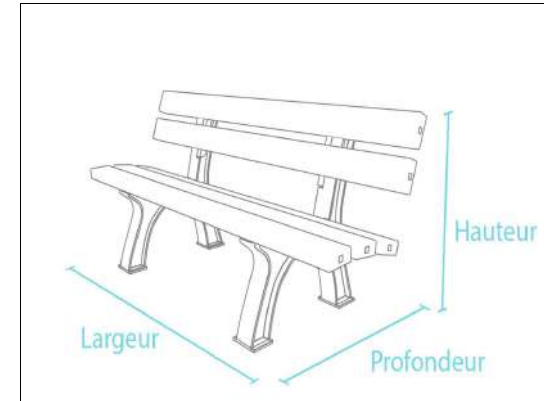

marron	200 x 65 x 80 cm	87 kg	BBD 08200
Gris - marron	200 x 65 x 80 cm	87 kg	BGB 08200
Noir - marron	200 x 65 x 80 cm	87 kg	BSB 08200
Gris - vert	200 x 65 x 80 cm	87 kg	BGM 08200
Gris - bleu	200 x 65 x 80 cm	87 kg	BGL 08200
Gris- noir	200 x 65 x 80 cm	87 kg	BGS 08200
Gris - rouge	200 x 65 x 80 cm	87 kg	BGR 08200

BANC JEUNESSE TREMEZZO Longueur 150 cm

Couleur	Dimension l x P x H	Poids	Réf
marron	200 x 70 x 120 cm	105 kg	JRA 17200
Gris-vert-bleu	200 x 70 x 120 cm	105 kg	JRB 17200

Banc jeunesse tremezzo

- . 2 couleurs
- . 3 lames 200 x 17 x 4 cm
- . 1 lame 200 x 12 x 4 cm
- . 1 lame 200 x 12 x 6 cm
- . a sceller