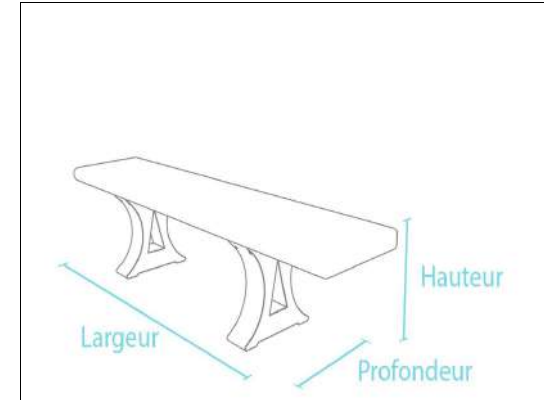

BANC EIFFEL Longueur 200 cm

Couleur	Dimension l x P x H	Poids	Réf
marron	200 x 63 x 76 cm	115 kg	BNA 05200

BANC EIFFEL SANS DOSSIER Longueur 200 cm

Couleur	Dimension l x P x H	Poids	Réf
marron	200 x 41 x 45 cm	76 kg	BNA 03200

Banc eiffel

- . Sans dossier
- . 3 lames 200 x 12 x 4,7 cm
- . Assise 45 cm
- . à sceller

- . Avec dossier
- . 5 lames 200 x 12 x 4,7 cm
- . Assise 45 cm
- . à sceller

BANC MIRA Longueur 200 cm

Couleur	Dimension l x P x H	Poids	Réf
marron	200 x 40 x 47 cm	75 kg	BSO 40200