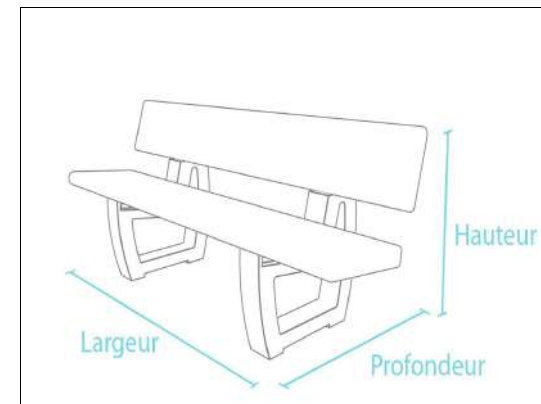

BANC EIFFEL Longueur 200 cm

Couleur	Dimension l x P x H	Poids	Réf
marron	200 x 63 x 76 cm	115 kg	BNA 05200

BANC EIFFEL SANS DOSSIER Longueur 200 cm

Couleur	Dimension l x P x H	Poids	Réf
marron	200 x 41 x 45 cm	76 kg	BNA 03200

Banc eiffel

- . Sans dossier
- . 3 lames 200 x 12 x 4,7 cm
- . Assise 45 cm
- . à sceller

- . Avec dossier
- . 5 lames 200 x 12 x 4,7 cm
- . Assise 45 cm
- . à sceller

BANC MIRA Longueur 200 cm

Couleur	Dimension l x P x H	Poids	Réf
marron	200 x 40 x 47 cm	75 kg	BSO 40200

Banc mira

- . 1 planche d'assise 200 x 40 x 7,5/6,5cm
- . Assise 47 cm

BANC BAVARIA Longueur 200 cm

Couleur	Dimension l x P x H	Poids	Réf
marron	200 x 60 x 80 cm	133 kg	BSL 40200

Banc bavaria

- . 1 planche d'assise 200 x 40 x 7,5/6,5cm
- . 1 lame de dossier 200 x 40 x 7,5/6,5 cm
- . assise 47 cm