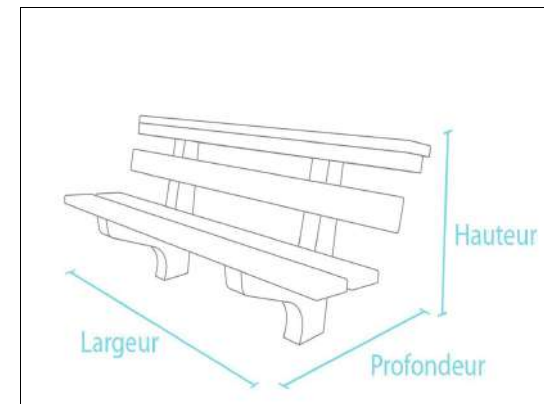

BANC JEUNESSE TREMEZZO Longueur 150 cm

Couleur	Dimension l x P x H	Poids	Réf
marron	200 x 70 x 120 cm	105 kg	JRA 17200
Gris-vert-bleu	200 x 70 x 120 cm	105 kg	JRB 17200

Banc jeunesse tremezzo

- . 2 couleurs
- . 3 lames 200 x 17 x 4 cm
- . 1 lame 200 x 12 x 4 cm
- . 1 lame 200 x 12 x 6 cm
- . a sceller