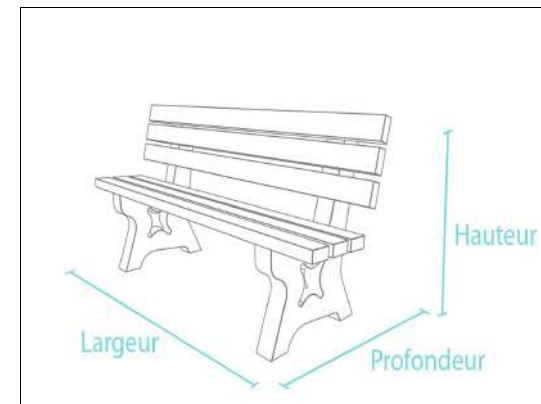

BANC ECLIPSE 1 Longueur 150 cm

Couleur	Dimension l x P x H	Poids	Réf
Noir – marron	150 x 60 x 89 cm	80 kg	INT 170 MBR
noir	150 x 60 x 89 cm	80 kg	INT 170 BLK

BANC ECLIPSE 2 Longueur 200 cm

Noir - marron	200 x 60 x 89 cm	113 kg	INT 171 MBR
noir	200 x 60 x 89 cm	113 kg	INT 171 BLK

Banc eclipse

- . 2 couleurs
- . 6 lames
- . Assise 49 cm
- . Lames 200/150 x 10 x 5 cm