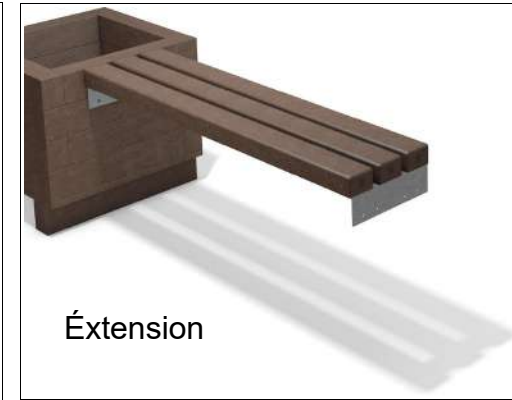

BANC Iona élément de base Longueur 290 cm

Couleur	Dimension l x P x H	Poids	Réf
marron	190 x 70 x 47 cm	235 kg	BMA10150

BANC Iona élément d'extension

marron	220 x 70 x 47 cm	130 kg	BMB10150

Banc Iona

1. Élément de base
2. . 3 lames 150x 10 x 4,7 cm
   - . 2 bacs à fleurs IBERIS
3. Élément d'extension
4. . 3 lames 150 x 10 x 4,7 cm
   - . 1 bac à fleurs IBERIS