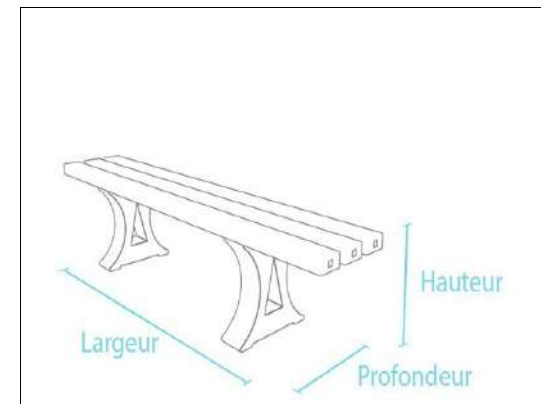

BAIN DE SOLEIL

PRADO

FAinix
Votre solution durable

BANC CANETTI Longueur 150 cm

Couleur	Dimension l x P x H	Poids	Réf
marron	150 x 35 x 45 cm	40 kg	BTO10150

BANC CANETTI Longueur 200 cm

marron	200 x 35 x 45 cm	49 kg	BAC10200
Gris - vert	200 x 35 x 45 cm	49 kg	BGB10200
Gris - bleu	200 x 35 x 45 cm	49 kg	BLB10200
Gris - rouge	200 x 35 x 45 cm	49 kg	BRD10200