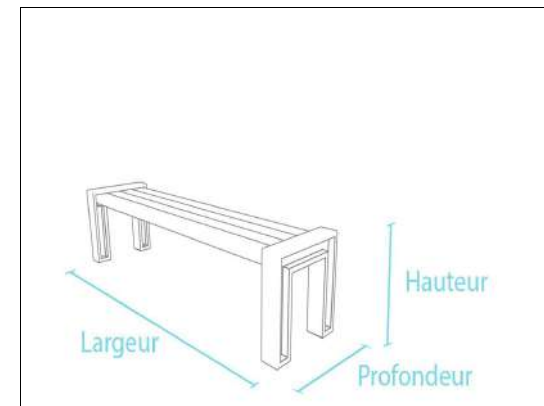

Banc hyde park avec et sans dossier

BANC HYDE PARK 1 AVEC DOSSIER Longueur 165 cm

Couleur	Dimension l x P x H	Poids	Réf
Noir – marron	165 x 55 x 95 cm	69 kg	HPL 10 150

BANC HYDE PARK 2 AVEC DOSSIER Longueur 195 cm

Couleur	Dimension l x P x H	Poids	Réf
Noir - marron	195 x 55 x 95 cm	77 kg	HPL 10 180

BANC HYDE PARK 1 SANS DOSSIER Longueur 165 cm

Couleur	Dimension l x P x H	Poids	Réf
Noir – marron	165 x 46 x 48 cm	48 kg	HPO 10 150

BANC HYDE PARK 2 SANS DOSSIER Longueur 195 cm

Couleur	Dimension l x P x H	Poids	Réf
Noir – marron	195 x 46 x 48 cm	53 kg	HPO 10 180

BANC HYDE PARK MODULE DE LIAISON 1 Longueur 145 cm

Couleur	Dimension l x P x H	Poids	Réf
Noir – marron	145 x 46 x 48 cm	34 kg	HPV 10 150

BANC HYDE PARK MODULE DE LIAISON 2 Longueur 175 cm

Couleur	Dimension l x P x H	Poids	Réf
Noir – marron	175 x 46 x 48 cm	41 kg	HPV 10 180

BANC HYDE PARK MODULE D'EXTENSION 1 Longueur 155 cm

Couleur	Dimension l x P x H	Poids	Réf
Noir – marron	155 x 46 x 48 cm	41 kg	HPA 10 150

BANC HYDE PARK MODULE D'EXTENSION 2 Longueur 185 cm

Couleur	Dimension l x P x H	Poids	Réf
Noir – marron	185 x 46 x 48 cm	47 kg	HPA 10 180

Avec dossier

- . 7 lames 180/150 x 10 x 4,7 cm
- . Assise 45 cm

Sans dossier

- . 4 lames 180/150 x 10 x 4,7 cm
- . Assise 45 cm