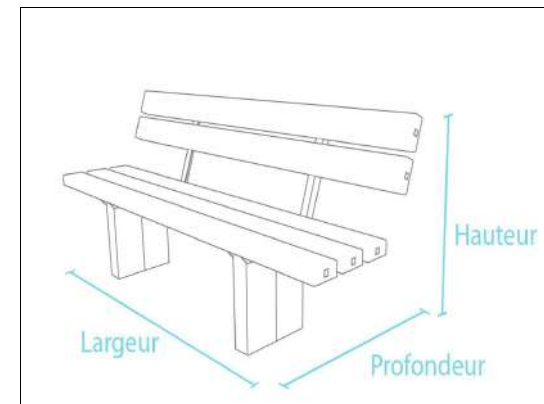

BANC EIFFEL Longueur 200 cm

Couleur	Dimension l x P x H	Poids	Réf
marron	200 x 63 x 76 cm	115 kg	BNA 05200

BANC EIFFEL SANS DOSSIER Longueur 200 cm

Couleur	Dimension l x P x H	Poids	Réf
marron	200 x 41 x 45 cm	76 kg	BNA 03200

Banc eiffel

- . Sans dossier
- . 3 lames 200 x 12 x 4,7 cm
- . Assise 45 cm
- . à sceller

- . Avec dossier
- . 5 lames 200 x 12 x 4,7 cm
- . Assise 45 cm
- . à sceller