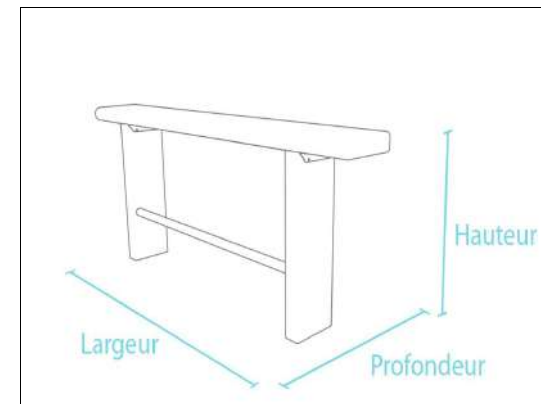

BANC SKATER COLLODI A CHEVILLER

Couleur	Dimension l x P x H	Poids	Réf
marron	200 x 23 x 78 cm	65 kg	BSA 40200

BANC SKATER COLLODI A SCELLER

Couleur	Dimension l x P x H	Poids	Réf
marron	200 x 23 x 78 cm	85 kg	BSG 40200

Banc skater collodi

- . 1 planche d assise 200 x 27,5 x 6,5/5,5 cm
- . Assise 78 cm
- . a sceller ou à cheviller
- *Version a sceller avec pieds rallongés*