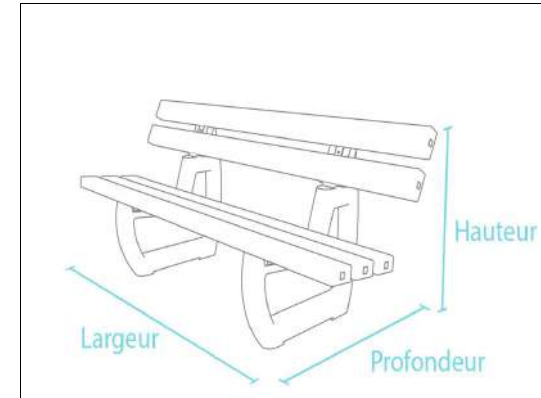

BANC TIVOLI 1 Longueur 150 cm

Couleur	Dimension l x P x H	Poids	Réf
marron	150 x 70 x 80 cm	63 kg	BTB 10 150

BANC TIVOLI 2 Longueur 200 cm

marron	200 x 70 x 80 cm	77 kg	BAB 10 200
Gris – vert	200 x 70 x 80 cm	77 kg	BGA 10 200
Gris - bleu	200 x 70 x 80 cm	77 kg	BLA 10 200
Gris - rouge	200 x 70 x 80 cm	77 kg	BRC 10 200

Banc tivoli

- . 5 lames 150/200 x 10 x 4,7 cm
- . assise 45 cm
- . 4 couleurs