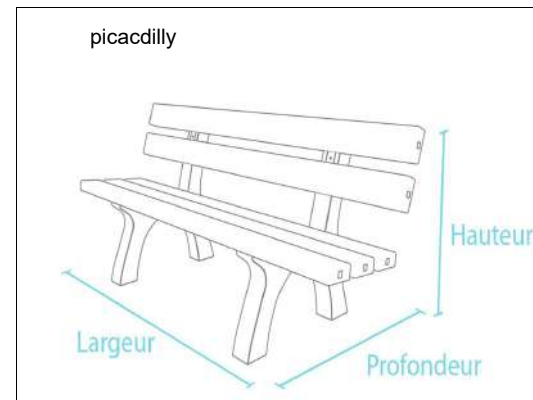

Banc piccadilly

- . 7 couleurs
- . 5 lames
- . Assise 45 cm
- . Lames 200/150 x 12 x 4,7 cm

BANC PICCADILLY Longueur 150 cm

Couleur	Dimension l x P x H	Poids	Réf
marron	150 x 65 x 80 cm	60 kg	BML 10150

BANC PICCADILLY Longueur 200 cm

marron	200 x 65 x 80 cm	85 kg	BBA 12200
Gris- marron	200 x 65 x 80 cm	85 kg	BEA 05200
Gris- vert	200 x 65 x 80 cm	85 kg	BEB 05200
Gris - bleu	200 x 65 x 80 cm	85 kg	BEC 05200
Gris - noir	200 x 65 x 80 cm	85 kg	BED 05200
Gris- rouge	200 x 65 x 80 cm	85 kg	BEE 05200
Noir - marron	200 x 65 x 80 cm	85 kg	BEF 05200

Banc trafalgar square

- . 7 couleurs
- . 7 lames 200/150 x 8 x 4,7 cm
- . Assise 45 cm

BANC TRAFALGAR SQUARE Longueur 150 cm

Couleur	Dimension l x P x H	Poids	Réf
marron	150 x 65 x 80 cm	66 kg	BML 08150

BANC TRAFALGARE SQUARE Longueur 200 cm

marron	200 x 65 x 80 cm	87 kg	BBD 08200
Gris - marron	200 x 65 x 80 cm	87 kg	BGB 08200
Noir - marron	200 x 65 x 80 cm	87 kg	BSB 08200
Gris - vert	200 x 65 x 80 cm	87 kg	BGM 08200
Gris - bleu	200 x 65 x 80 cm	87 kg	BGL 08200
Gris- noir	200 x 65 x 80 cm	87 kg	BGS 08200
Gris - rouge	200 x 65 x 80 cm	87 kg	BGR 08200