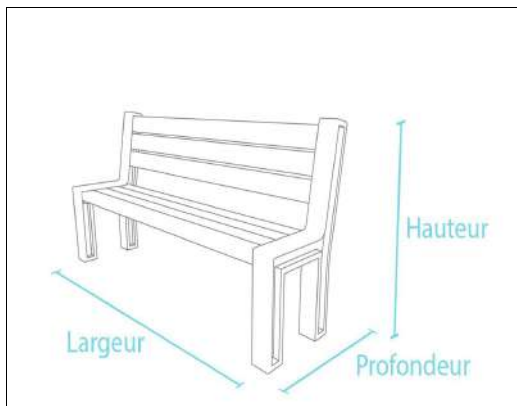

Banc hyde park avec et sans dossier

BANC HYDE PARK 1 AVEC DOSSIER Longueur 165 cm

Couleur	Dimension l x P x H	Poids	Réf
Noir – marron	165 x 55 x 95 cm	69 kg	HPL 10 150

BANC HYDE PARK 2 AVEC DOSSIER Longueur 195 cm

Couleur	Dimension l x P x H	Poids	Réf
Noir - marron	195 x 55 x 95 cm	77 kg	HPL 10 180

BANC HYDE PARK 1 SANS DOSSIER Longueur 165 cm

Couleur	Dimension l x P x H	Poids	Réf
Noir – marron	165 x 46 x 48 cm	48 kg	HPO 10 150

BANC HYDE PARK 2 SANS DOSSIER Longueur 195 cm

Couleur	Dimension l x P x H	Poids	Réf
Noir – marron	195 x 46 x 48 cm	53 kg	HPO 10 180

BANC HYDE PARK MODULE DE LIAISON 1 Longueur 145 cm

Couleur	Dimension l x P x H	Poids	Réf
Noir – marron	145 x 46 x 48 cm	34 kg	HPV 10 150

BANC HYDE PARK MODULE DE LIAISON 2 Longueur 175 cm

Couleur	Dimension l x P x H	Poids	Réf
Noir – marron	175 x 46 x 48 cm	41 kg	HPV 10 180

BANC HYDE PARK MODULE D'EXTENSION 1 Longueur 155 cm

Couleur	Dimension l x P x H	Poids	Réf
Noir – marron	155 x 46 x 48 cm	41 kg	HPA 10 150

BANC HYDE PARK MODULE D'EXTENSION 2 Longueur 185 cm

Couleur	Dimension l x P x H	Poids	Réf
Noir – marron	185 x 46 x 48 cm	47 kg	HPA 10 180

Avec dossier

- . 7 lames 180/150 x 10 x 4,7 cm
- . Assise 45 cm

Sans dossier

- . 4 lames 180/150 x 10 x 4,7 cm
- . Assise 45 cm