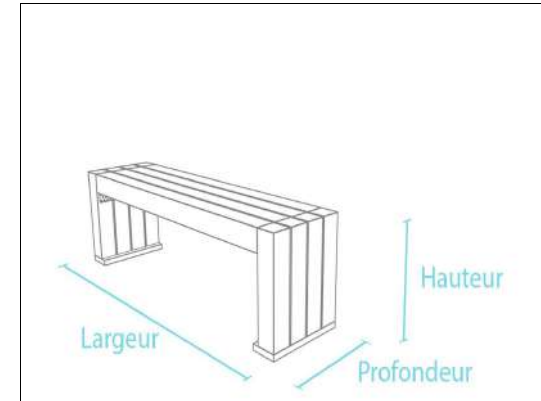

BANC CALERO Longueur 150 cm

Couleur	Dimension l x P x H	Poids	Réf
gris	150 x 40 x 45 cm	70 kg	BKG09150
marron	150 x 40 x 45 cm	70 kg	BKO09150
noir	150 x 40 x 45 cm	70 kg	BKS09150

Banc calero

- . Profils carré
- . 4 profils 150 x 9 x 9 cm
- . Assise 45 cm